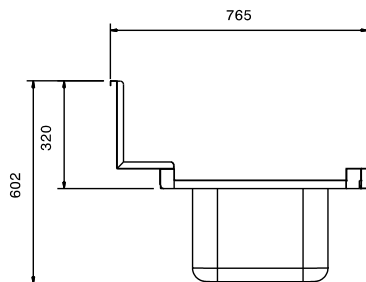

ITEM # \_\_\_\_\_

MODEL # \_\_\_\_\_

NAAM # \_\_\_\_\_

SIS # \_\_\_\_\_

AIA # \_\_\_\_\_

**865317 (BHHP10R)**

Tussentafel RL, spoelbak  
500x400x300mm, spatwand,  
1050mm, zonder poten, voor  
montage tussen een  
sorteertafel en de  
afwasmachine

**Belangrijkste Gegevens**

- Ontworpen voor 500x500 mm afwasmachine korven.
- Één zijde gemonteerd tegen de afwasmachine en de andere zijde opgehangen aan de sorteertafel.

**Constructie**

- Diepe anti-drup profielen volledig gevouwen met onderkant voor een veilige en eenvoudige reiniging.
- Alle oppervlakken glad en gepolijst.
- Volledige constructie van roestvrijstaal AISI304.
- Spatscherm inbegrepen.

**Optionele Accessoires**

- Handdouche zonder mengkraan, ééngats bladmontage PNC 855315
- Kunststof sifon 2" voor enkele spoelbak PNC 895313

Gekeurd: \_\_\_\_\_

**Algemene Gegevens:**

Afmetingen, extern, breedte: 865317 (BHHPIB10R)	1050 mm
Afmetingen, extern, diepte:	765 mm
Afmetingen, extern, hoogte:	600 mm
Gewicht, netto:	8 kg
Kuip afmetingen:	500x400x300h

Front aanzicht

Zij aanzicht

Boven aanzicht