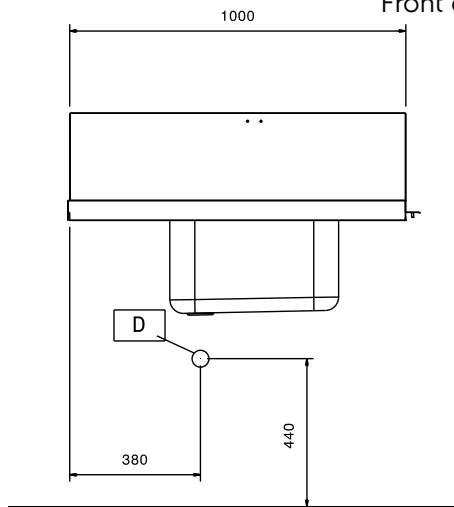

ITEM # \_\_\_\_\_

MODEL # \_\_\_\_\_

NAAM # \_\_\_\_\_

SIS # \_\_\_\_\_

AIA # \_\_\_\_\_

**865317 (BHHP10R)**

Tussentafel RL, spoelbak  
500x400x300mm, spatwand,  
1050mm, zonder poten, voor  
montage tussen een  
sorteertafel en de  
afwasmachine

**Belangrijkste Gegevens**

- Ontworpen voor 500x500 mm afwasmachine korven.
- Één zijde gemonteerd tegen de afwasmachine en de andere zijde opgehangen aan de sorteertafel.

**Constructie**

- Diepe anti-drup profielen volledig gevouwen met onderkant voor een veilige en eenvoudige reiniging.
- Alle oppervlakken glad en gepolijst.
- Volledige constructie van roestvrijstaal AISI304.
- Spatscherm inbegrepen.

**Optionele Accessoires**

- Handdouche zonder mengkraan, ééngats bladmontage PNC 855315
- Kunststof sifon 2" voor enkele spoelbak PNC 895313

Gekeurd: \_\_\_\_\_

**Algemene Gegevens:**

Afmetingen, extern, breedte: 865317 (BHHPIB10R)	1050 mm
Afmetingen, extern, diepte:	765 mm
Afmetingen, extern, hoogte:	600 mm
Gewicht, netto:	8 kg
Kuip afmetingen:	500x400x300h

Front aanzicht

Zij aanzicht

Boven aanzicht